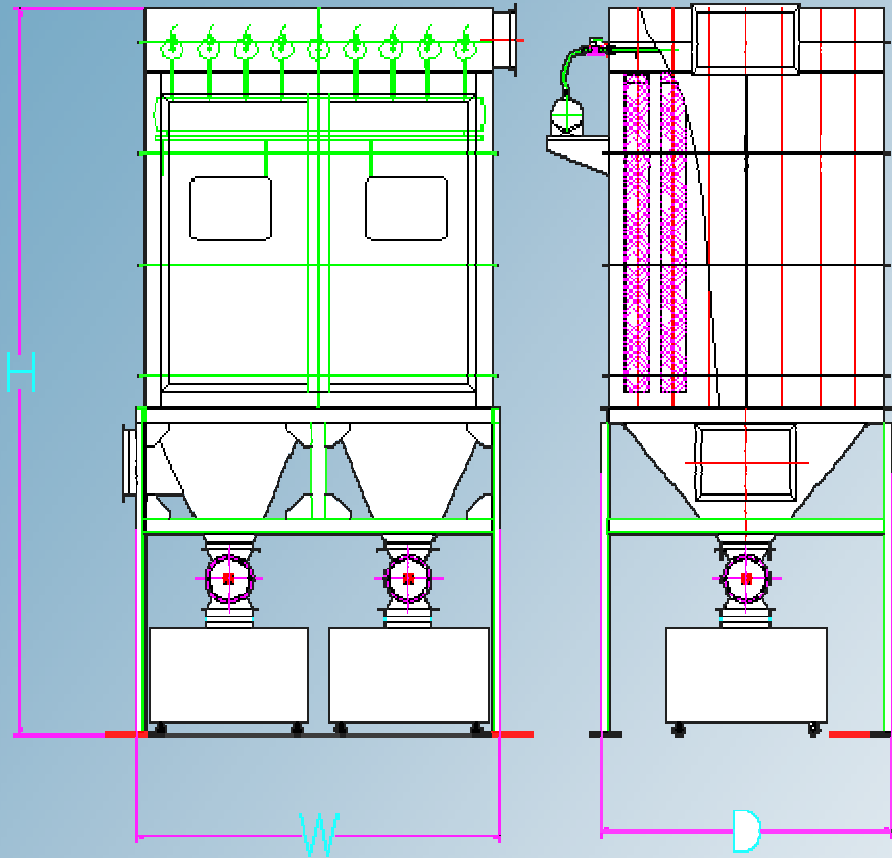

MÔ HÌNH CHUNG

THÔNG SỐ

Mã hiệu	W (mm)	D (mm)	H (mm)	Khối lượng (kg)	Lưu lượng (m ³ /h)	Công suất (kW)	Tiêu thụ khí nén (m ³ /phút)	Bảo hành (tháng)
TD.HB.KN.02.001	1460	1230	4300	600	4200	5,5	0,4	12
TD.HB.KN.02.002	1460	1690	4300	735	5500	7,5	0,4	12
TD.HB.KN.02.003	1690	1920	4300	873	7000	11	0,5	12
TD.HB.KN.02.004	1920	2150	5100	1020	9000	15	0,5	12
TD.HB.KN.02.005	1920	2610	5100	1313	11000	18,5	0,5	12
TD.HB.KN.02.006	1920	3300	5100	1562	15000	22	0,6	12
TD.HB.KN.02.007	1920	4450	5100	1976	20000	30	0,8	12
TD.HB.KN.02.008	1920	4910	5100	2140	22000	37	0,8	12